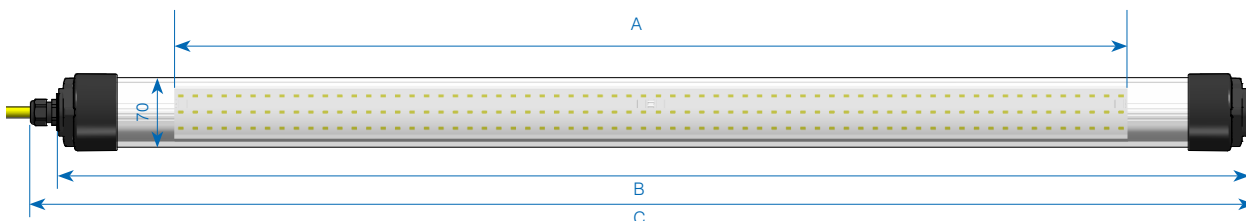

Dimensioni

StreamLED 2 DALI con cavo di raccordo 30 cm